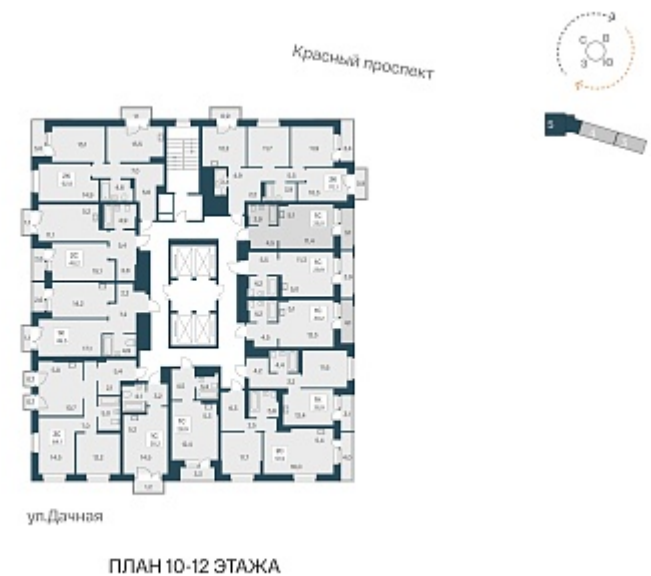

РАСЦВЕТАЙ

+7 383 255 88 22

Ежедневно 9:00 - 19:00

Расцветай на Красном

План этажа

Характеристика

1-комнатная квартира-студия

6 200 000 ₽
221 429 ₽/м²

Дом	5
Номер квартиры	367
Площадь	28
Этаж	12
Название проекта	Расцветай на Красном
Стадия строительства	Строится

Планировка квартиры

Расположен в «тихом центре», в 5 минутах пешком от станции метро «Заельцовская» и пл. Калинина – крупнейшей транспортной и инфраструктурной развязки города.