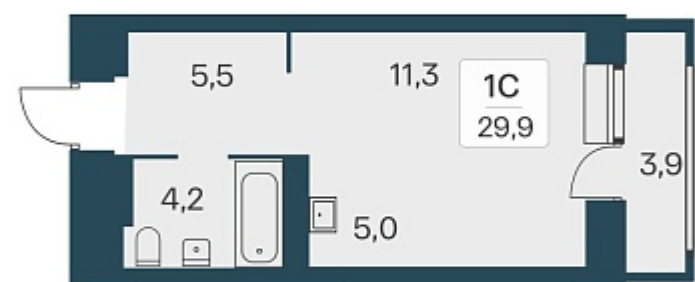

Дом 5

Номер квартиры 368

Площадь 29.9

Этаж 12

Название проекта Расцветай на Красном

Стадия строительства Строится

Планировка квартиры

Расположен в «тихом центре», в 5 минутах пешком от станции метро «Заельцовская» и пл. Калинина – крупнейшей транспортной и инфраструктурной развязки города.