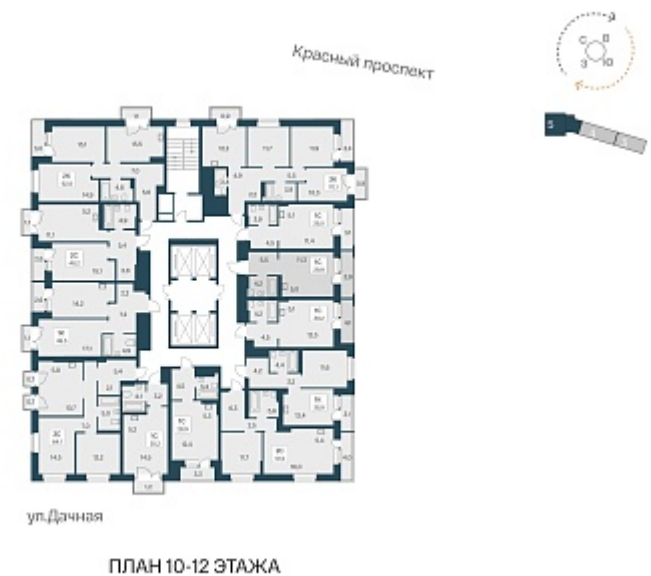

РАСЦВЕТАЙ

+7 383 255 88 22

Ежедневно 9:00 - 19:00

Расцветай на Красном

План этажа

Характеристика

1-комнатная квартира-студия

6 400 000 ₽
214 047 ₽/м²

| | |
|----------------------|----------------------|
| Дом | 5 |
| Номер квартиры | 368 |
| Площадь | 29.9 |
| Этаж | 12 |
| Название проекта | Расцветай на Красном |
| Стадия строительства | Строится |

Планировка квартиры

Расположен в «тихом центре», в 5 минутах пешком от станции метро «Заельцовская» и пл. Калинина – крупнейшей транспортной и инфраструктурной развязки города.

На первых этажах будут располагаться помещения для создания собственной инфраструк...