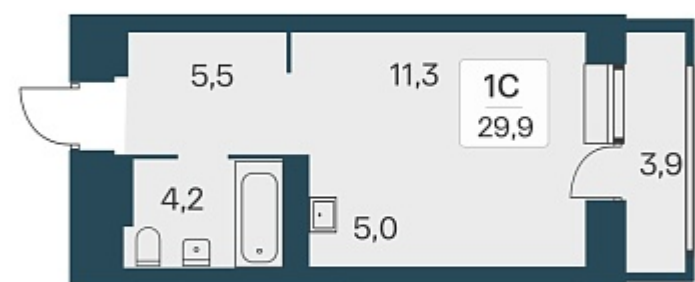

РАСЦВЕТАЙ

+7 383 255 88 22

Ежедневно 9:00 - 19:00

Расцветай на Красном

План этажа

Характеристика

1-комнатная квартира-студия

6 400 000 ₽
214 047 ₽/м²

| | |
|----------------------|----------------------|
| Дом | 5 |
| Номер квартиры | 368 |
| Площадь | 29.9 |
| Этаж | 12 |
| Название проекта | Расцветай на Красном |
| Стадия строительства | Строится |

Планировка квартиры

Расположен в «тихом центре», в 5 минутах пешком от станции метро «Заельцовская» и пл. Калинина – крупнейшей транспортной и инфраструктурной развязки города.

На первых этажах будут располагаться помещения для создания собственной инфраструк...