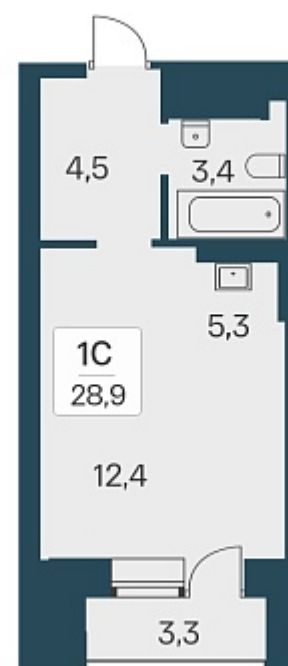

РАСЦВЕТАЙ

+7 383 255 88 22

Ежедневно 9:00 - 19:00

Расцветай на Красном

План этажа

Характеристика

1-комнатная квартира-студия

6 300 000 ₽
217 993 ₽/м²

Дом	5
Номер квартиры	372
Площадь	28.9
Этаж	12
Название проекта	Расцветай на Красном
Стадия строительства	Строится

Планировка квартиры

Расположен в «тихом центре», в 5 минутах пешком от станции метро «Заельцовская» и пл. Калинина – крупнейшей транспортной и инфраструктурной развязки города.