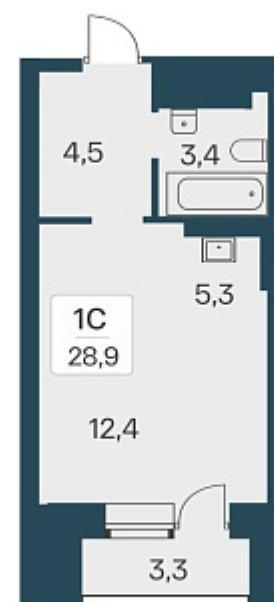

РАСЦВЕТАЙ

+7 383 255 88 22

Ежедневно 9:00 - 19:00

Расцветай на Красном

План этажа

Характеристика

1-комнатная квартира-студия

6 350 000 ₽
219 723 ₽/м²

Дом	5
Номер квартиры	384
Площадь	28.9
Этаж	13
Название проекта	Расцветай на Красном
Стадия строительства	Строится

Планировка квартиры

Расположен в «тихом центре», в 5 минутах пешком от станции метро «Заельцовская» и пл. Калинина – крупнейшей транспортной и инфраструктурной развязки города.