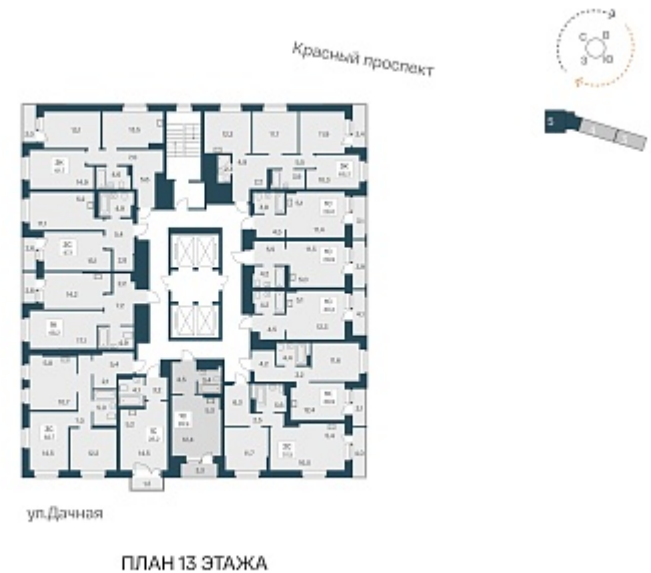

РАСЦВЕТАЙ

+7 383 255 88 22

Ежедневно 9:00 - 19:00

Расцветай на Красном

План этажа

Характеристика

1-комнатная квартира-студия

6 350 000 ₽
219 723 ₽/м²

Дом	5
Номер квартиры	384
Площадь	28.9
Этаж	13
Название проекта	Расцветай на Красном
Стадия строительства	Строится

Планировка квартиры

Расположен в «тихом центре», в 5 минутах пешком от станции метро «Заельцовская» и пл. Калинина – крупнейшей транспортной и инфраструктурной развязки города.