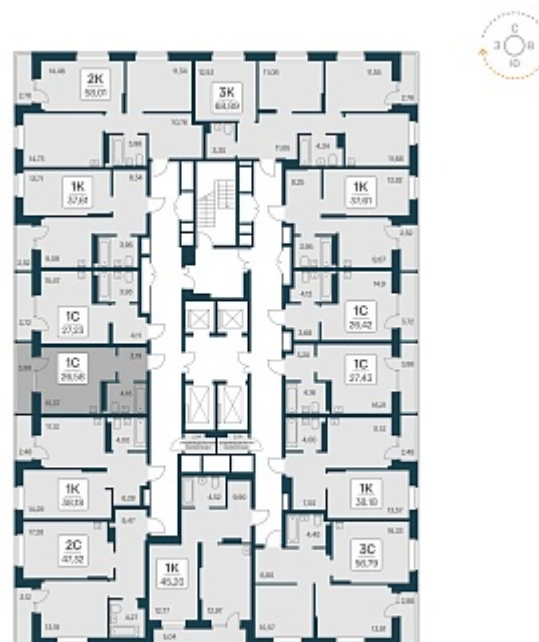

РАСЦВЕТАЙ

+7 383 255 88 22

Ежедневно 9:00 - 19:00

Квартал на Игарской

План этажа

ПЛАН 2-11 ЭТАЖА

Характеристика

1-комнатная квартира-студия

4 150 000 ₺

156 132 ₺/м²

Дом **2 монолитный**

Номер квартиры **294**

Площадь **26.58**

Этаж **2**

Название проекта **Квартал на Игарской**

Стадия строительства **Строится**