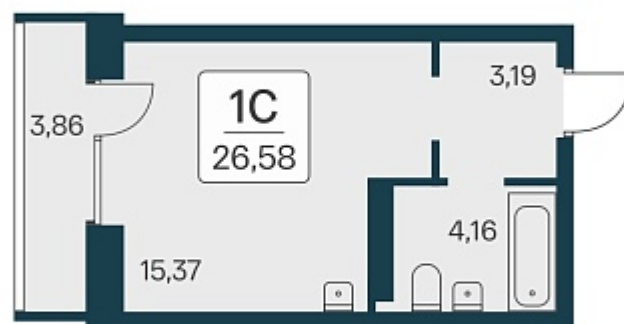

Жилой квартал «Расцветай на Игарской» - это счастливая жизнь в тихом и уютном квартале с увлекательным двором-парком!

Дома комфорт-класса, возводятся в Калининском районе на улице Игарская, в 10 минутах от ТРК Голден Парк.

В каждом двор...

[Смотреть на сайте](#)

Отсканируйте Qr-код

и посмотрите планировки на сайте gkrasцветай.рф