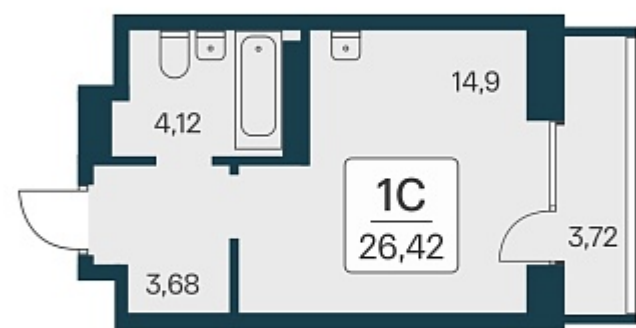

РАСЦВЕТАЙ

+7 383 255 88 22

Ежедневно 9:00 - 19:00

Квартал на Игарской

План этажа

ПЛАН 2-11 ЭТАЖА

Характеристика

1-комнатная квартира-студия

4 150 000 ₽
157 078 ₽/м²

Дом	2 монолитный
Номер квартиры	300
Площадь	26.42
Этаж	3
Название проекта	Квартал на Игарской
Стадия строительства	Строится

Планировка квартиры

Жилой квартал «Расцветай на Игарской» - это счастливая жизнь в тихом и уютном квартале с увлекательным двором-парком!