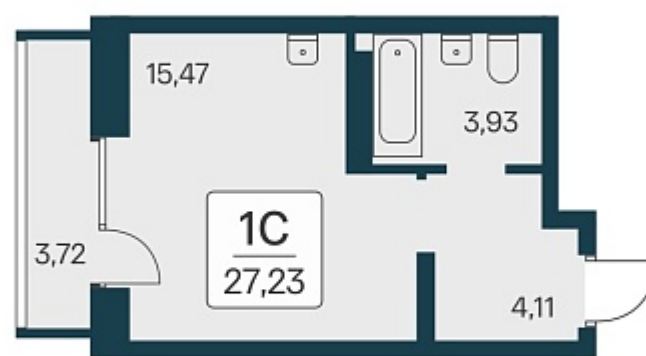

Жилой квартал «Расцветай на Игарской» - это счастливая жизнь в тихом и уютном квартале с увлекательным двором-парком!

Дома комфорт-класса, возводятся в Калининском районе на улице Игарская, в 10 минутах от ТРК Голден Парк.

В каждом двор...

[Смотреть на сайте](#)

Отсканируйте Qr-код и посмотрите планировки на сайте грасцветай.рф