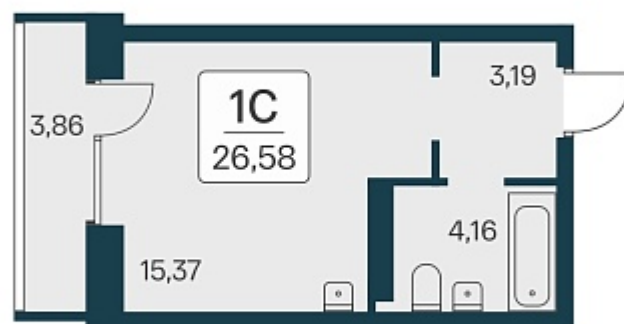

**4 100 000 ₺**  
**154 251 ₺/м²**

Дом **2 монолитный**

Номер квартиры **320**

Площадь **26.58**

Этаж **4**

Название проекта **Квартал на Игарской**

Стадия строительства **Строится**

Планировка квартиры