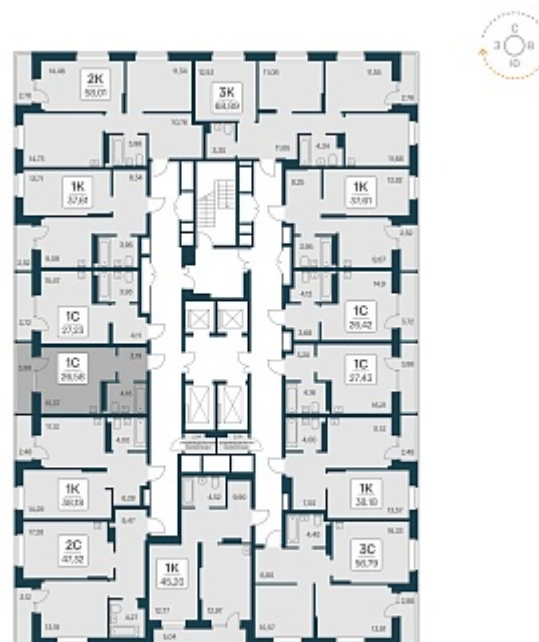

# РАСЦВЕТАЙ

+7 383 255 88 22

Ежедневно 9:00 - 19:00

Квартал на Игарской

План этажа

ПЛАН 2-11 ЭТАЖА

Характеристика

**1-комнатная квартира-студия**

**4 100 000 ₺**  
**154 251 ₺/м²**

Дом **2 монолитный**

Номер квартиры **320**

Площадь **26.58**

Этаж **4**

Название проекта **Квартал на Игарской**

Стадия строительства **Строится**

Планировка квартиры