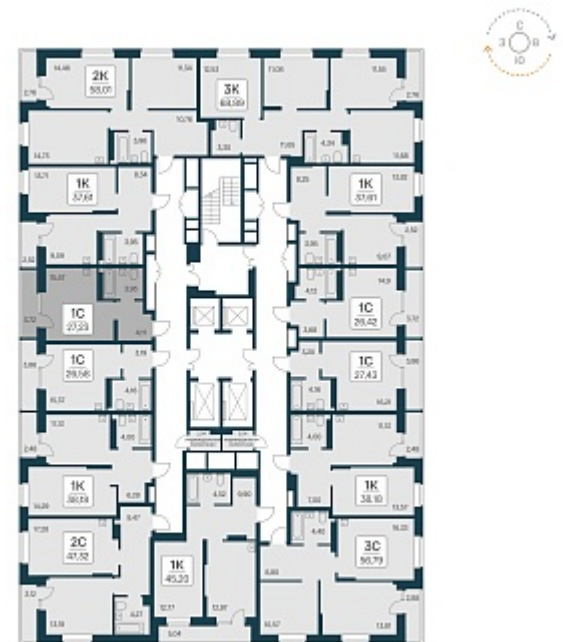

РАСЦВЕТАЙ

+7 383 255 88 22

Ежедневно 9:00 - 19:00

Квартал на Игарской

План этажа

ПЛАН 2-11 ЭТАЖА

Характеристика

1-комнатная квартира-студия

4 150 000 ₹

152 405 ₹/м²

Дом **2 монолитный**

Номер квартиры **321**

Площадь **27.23**

Этаж **4**

Название проекта **Квартал на Игарской**

Стадия строительства **Строится**