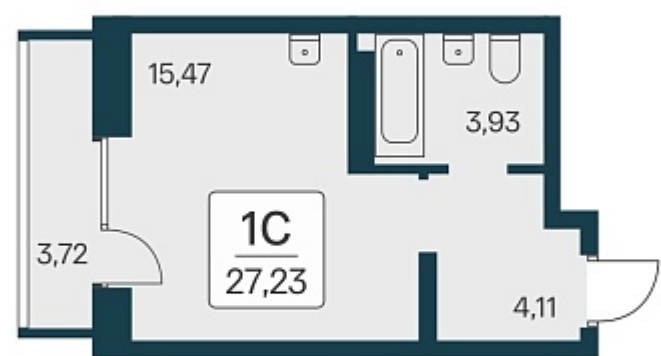

Жилой квартал «Расцветай на Игарской» - это счастливая жизнь в тихом и уютном квартале с увлекательным двором-парком!

Дома комфорт-класса, возводятся в Калининском районе на улице Игарская, в 10 минутах от ТРК Голден Парк.

В каждом двор...

[Смотреть на сайте](#)

Отсканируйте Qr-код и посмотрите планировки на сайте грасцветай.рф