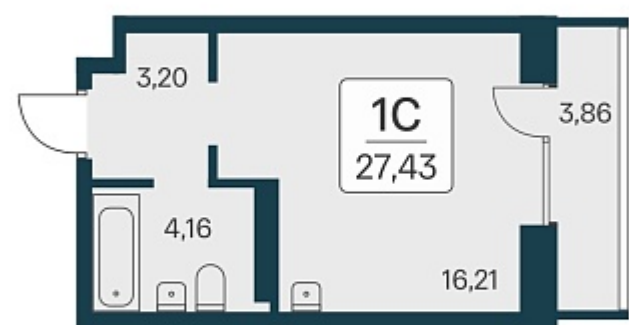

Жилой квартал «Расцветай на Игарской» - это счастливая жизнь в тихом и уютном квартале с увлекательным двором-парком!

Дома комфорт-класса, возводятся в Калининском районе на улице Игарская, в 10 минутах от ТРК Голден Парк.

В каждом двор...

[Смотреть на сайте](#)

Отсканируйте Qr-код и посмотрите планировки на сайте gkrasцветай.рф