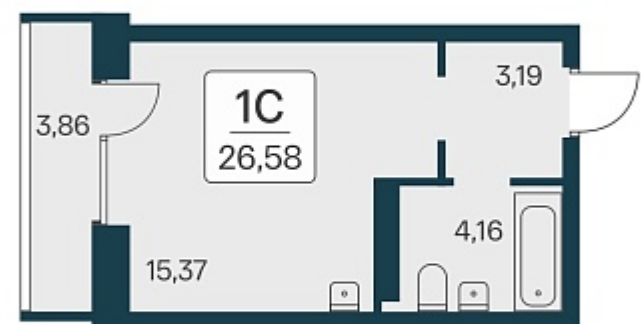

РАСЦВЕТАЙ

+7 383 255 88 22

Ежедневно 9:00 - 19:00

Квартал на Игарской

План этажа

ПЛАН 2-11 ЭТАЖА

Характеристика

1-комнатная квартира-студия

4 200 000 ₽
158 014 ₽/м²

Дом	2 монолитный
Номер квартиры	359
Площадь	26.58
Этаж	7
Название проекта	Квартал на Игарской
Стадия строительства	Строится

Планировка квартиры

Жилой квартал «Расцветай на Игарской» - это счастливая жизнь в тихом и уютном квартале с увлекательным двором-парком!