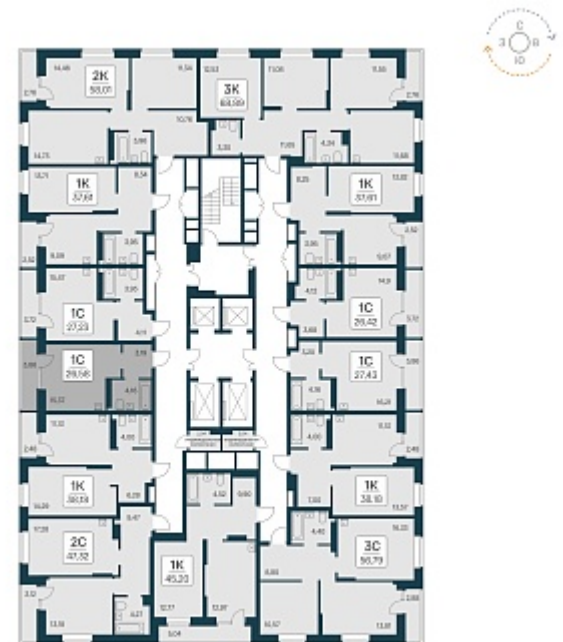

РАСЦВЕТАЙ

+7 383 255 88 22

Ежедневно 9:00 - 19:00

Квартал на Игарской

План этажа

ПЛАН 2-11 ЭТАЖА

Характеристика

1-комнатная квартира-студия

4 200 000 ₽
158 014 ₽/м²

Дом	2 монолитный
Номер квартиры	359
Площадь	26.58
Этаж	7
Название проекта	Квартал на Игарской
Стадия строительства	Строится

Планировка квартиры

Жилой квартал «Расцветай на Игарской» - это счастливая жизнь в тихом и уютном квартале с увлекательным двором-парком!