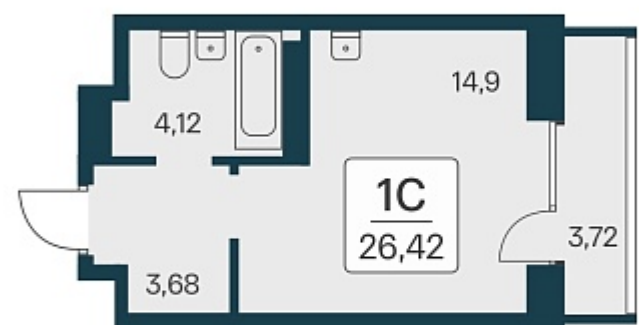

РАСЦВЕТАЙ

+7 383 255 88 22

Ежедневно 9:00 - 19:00

Квартал на Игарской

План этажа

ПЛАН 2-11 ЭТАЖА

Характеристика

1-комнатная квартира-студия

4 200 000 ₽
158 970 ₽/м²

Дом	2 монолитный
Номер квартиры	378
Площадь	26.42
Этаж	9
Название проекта	Квартал на Игарской
Стадия строительства	Строится

Планировка квартиры

Жилой квартал «Расцветай на Игарской» - это счастливая жизнь в тихом и уютном квартале с увлекательным двором-парком!