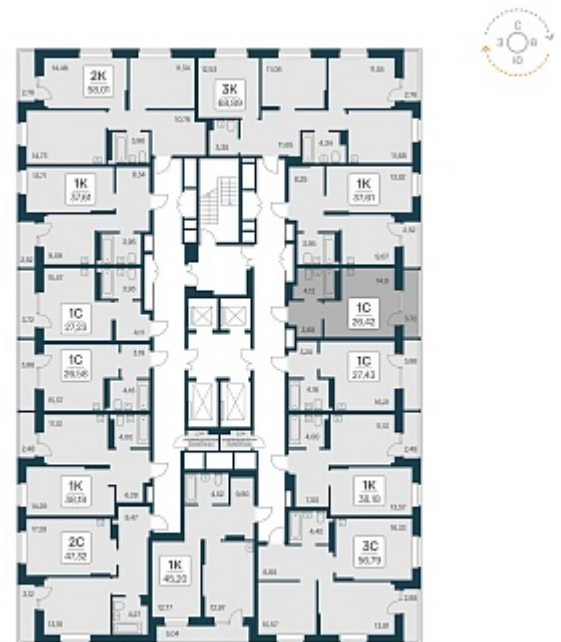

РАСЦВЕТАЙ

+7 383 255 88 22

Ежедневно 9:00 - 19:00

Квартал на Игарской

План этажа

ПЛАН 2-11 ЭТАЖА

Характеристика

1-комнатная квартира-студия

4 200 000 ₽
158 970 ₽/м²

Дом	2 монолитный
Номер квартиры	378
Площадь	26.42
Этаж	9
Название проекта	Квартал на Игарской
Стадия строительства	Строится

Планировка квартиры

Жилой квартал «Расцветай на Игарской» - это счастливая жизнь в тихом и уютном квартале с увлекательным двором-парком!