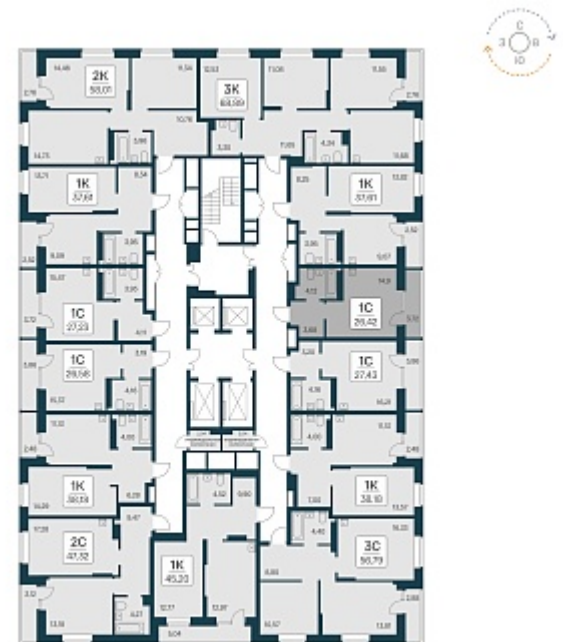

РАСЦВЕТАЙ

+7 383 255 88 22

Ежедневно 9:00 - 19:00

Квартал на Игарской

План этажа

ПЛАН 2-11 ЭТАЖА

Характеристика

1-комнатная квартира-студия

4 200 000 ₺

158 970 ₺/м²

Дом **2 монолитный**

Номер квартиры **404**

Площадь **26.42**

Этаж **11**

Название проекта **Квартал на Игарской**

Стадия строительства **Строится**