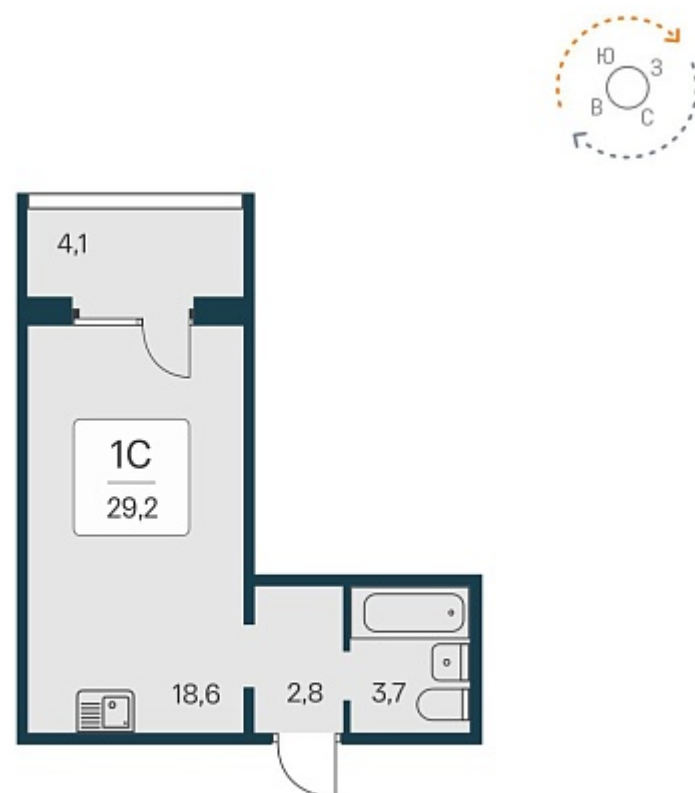

РАСЦВЕТАЙ

+7 383 255 88 22

Ежедневно 9:00 - 19:00

Квартал на Игарской

План этажа

ПЛАН 2-17 ЭТАЖА

Характеристика

1-комнатная квартира-студия

3 800 000 ₺
130 137 ₺/м²

Дом **4 панельный**

Номер квартиры **43**

Площадь **29.2**

Этаж **8**

Название проекта **Квартал на Игарской**

Стадия строительства **Строится**

Планировка квартиры