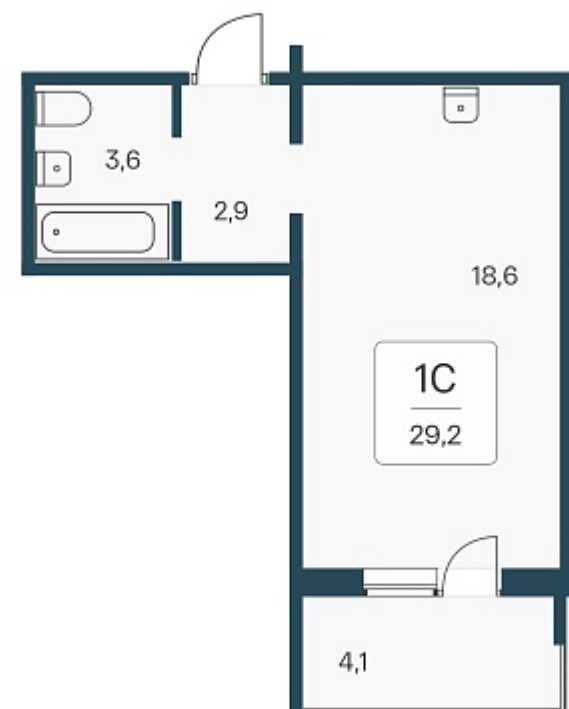

РАСЦВЕТАЙ

+7 383 255 88 22

Ежедневно 9:00 - 19:00

Эко-квартал на Кедровой

План этажа

Характеристика

1-комнатная квартира-студия

3 550 000 ₺
121 575 ₺/м²

Дом	3
Номер квартиры	3
Площадь	29.2
Этаж	1
Название проекта	Эко-квартал на Кедровой
Стадия строительства	Строится

Планировка квартиры

Новый эко-квартал расположился на ул. Кедровой в тихом месте, окруженный лесным массивом, всего в 12 минутах от пл. Калинина. Это масштабный проект комплексной застройки, занимающий 28 гектаров. Ключевое преимущество - в расположении, кварт...