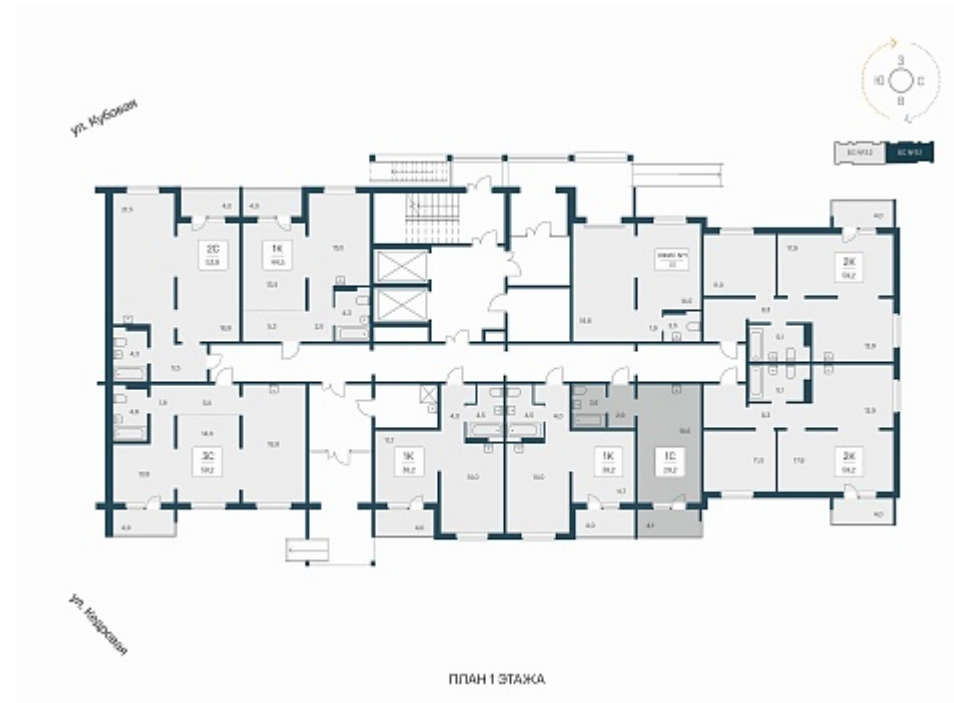

РАСЦВЕТАЙ

+7 383 255 88 22

Ежедневно 9:00 - 19:00

Эко-квартал на Кедровой

План этажа

Характеристика

1-комнатная квартира-студия

3 550 000 ₺
121 575 ₺/м²

Дом	3
Номер квартиры	3
Площадь	29.2
Этаж	1
Название проекта	Эко-квартал на Кедровой
Стадия строительства	Строится

Планировка квартиры

Новый эко-квартал расположился на ул. Кедровой в тихом месте, окруженный лесным массивом, всего в 12 минутах от пл. Калинина. Это масштабный проект комплексной застройки, занимающий 28 гектаров. Ключевое преимущество - в расположении, кварт...

[Смотреть на сайте](#)

Отсканируйте Qr-код
и посмотрите планировки на сайте грасцветай.рф