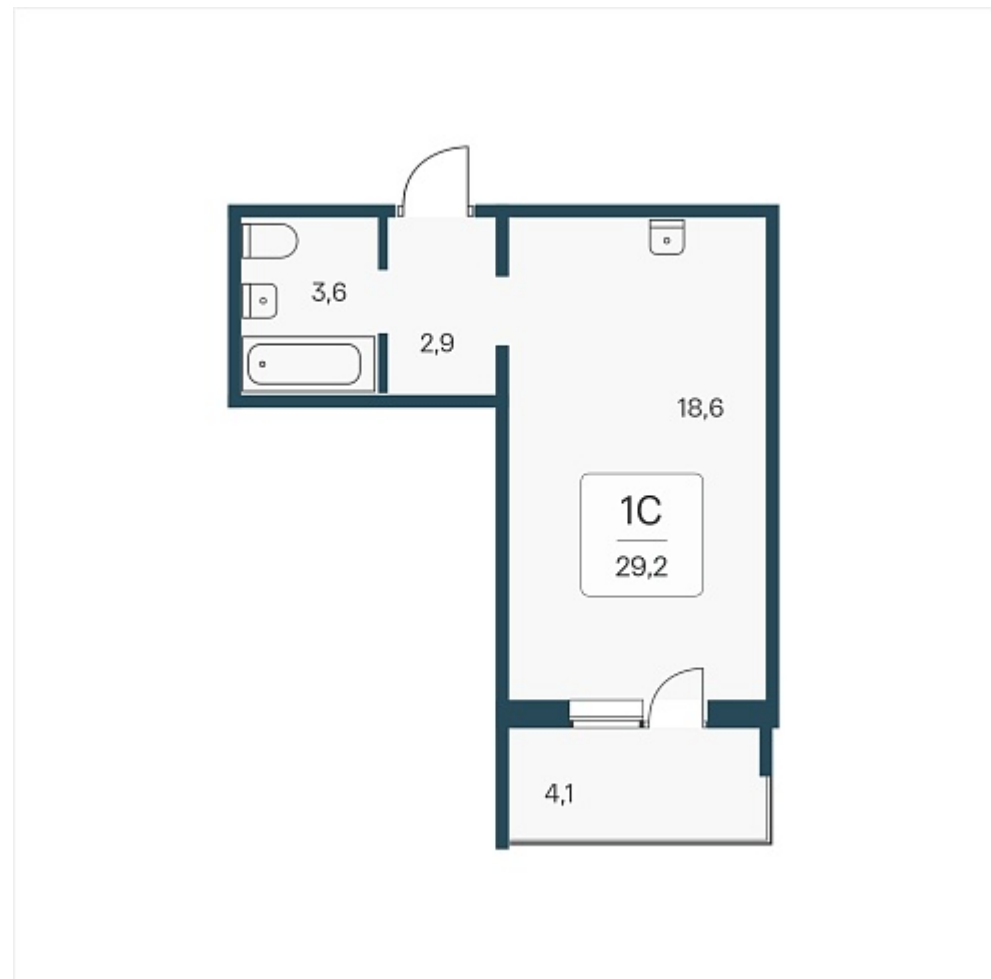

РАСЦВЕТАЙ

+7 383 255 88 22

Ежедневно 9:00 - 19:00

Эко-квартал на Кедровой

План этажа

Характеристика

1-комнатная квартира-студия

3 650 000 ₺
125 000 ₺/м²

Дом	3
Номер квартиры	62
Площадь	29.2
Этаж	7
Название проекта	Эко-квартал на Кедровой
Стадия строительства	Строится

Планировка квартиры

Новый эко-квартал расположился на ул. Кедровой в тихом месте, окруженный лесным массивом, всего в 12 минутах от пл. Калинина. Это масштабный проект комплексной застройки, занимающий 28 гектаров. Ключевое преимущество - в расположении, кварт...