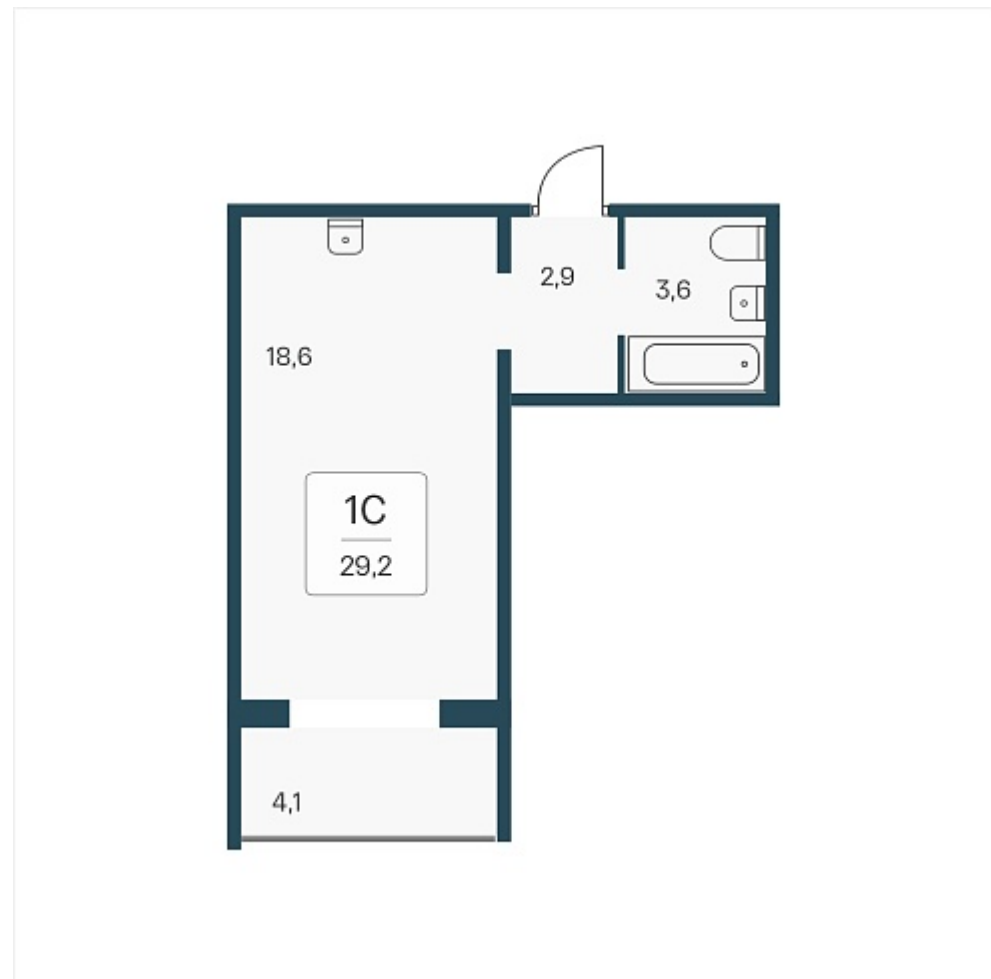

РАСЦВЕТАЙ

+7 383 255 88 22

Ежедневно 9:00 - 19:00

Эко-квартал на Кедровой

План этажа

Характеристика

1-комнатная квартира-студия

3 650 000 ₽
125 000 ₽/м²

Дом	3
Номер квартиры	65
Площадь	29.2
Этаж	7
Название проекта	Эко-квартал на Кедровой
Стадия строительства	Строится

Планировка квартиры

Новый эко-квартал расположился на ул. Кедровой в тихом месте, окруженный лесным массивом, всего в 12 минутах от пл. Калинина. Это масштабный проект комплексной застройки, занимающий 28 гектаров. Ключевое преимущество - в расположении, кварт...