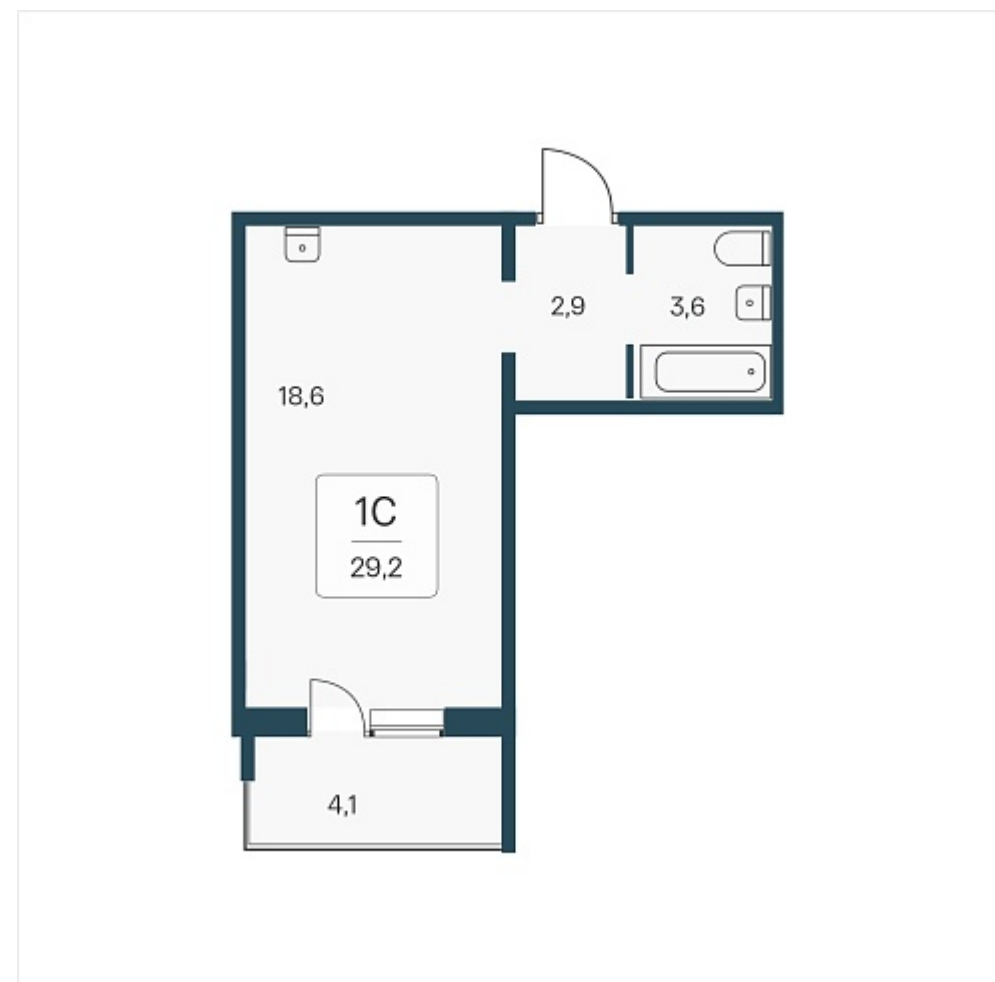

РАСЦВЕТАЙ

+7 383 255 88 22

Ежедневно 9:00 - 19:00

Эко-квартал на Кедровой

План этажа

Характеристика

1-комнатная квартира-студия

3 550 000 ₽
121 575 ₽/м²

Дом	3
Номер квартиры	172
Площадь	29.2
Этаж	1
Название проекта	Эко-квартал на Кедровой
Стадия строительства	Строится

Планировка квартиры

Новый эко-квартал расположился на ул. Кедровой в тихом месте, окруженный лесным массивом, всего в 12 минутах от пл. Калинина. Это масштабный проект комплексной застройки, занимающий 28 гектаров. Ключевое преимущество - в расположении, кварт...