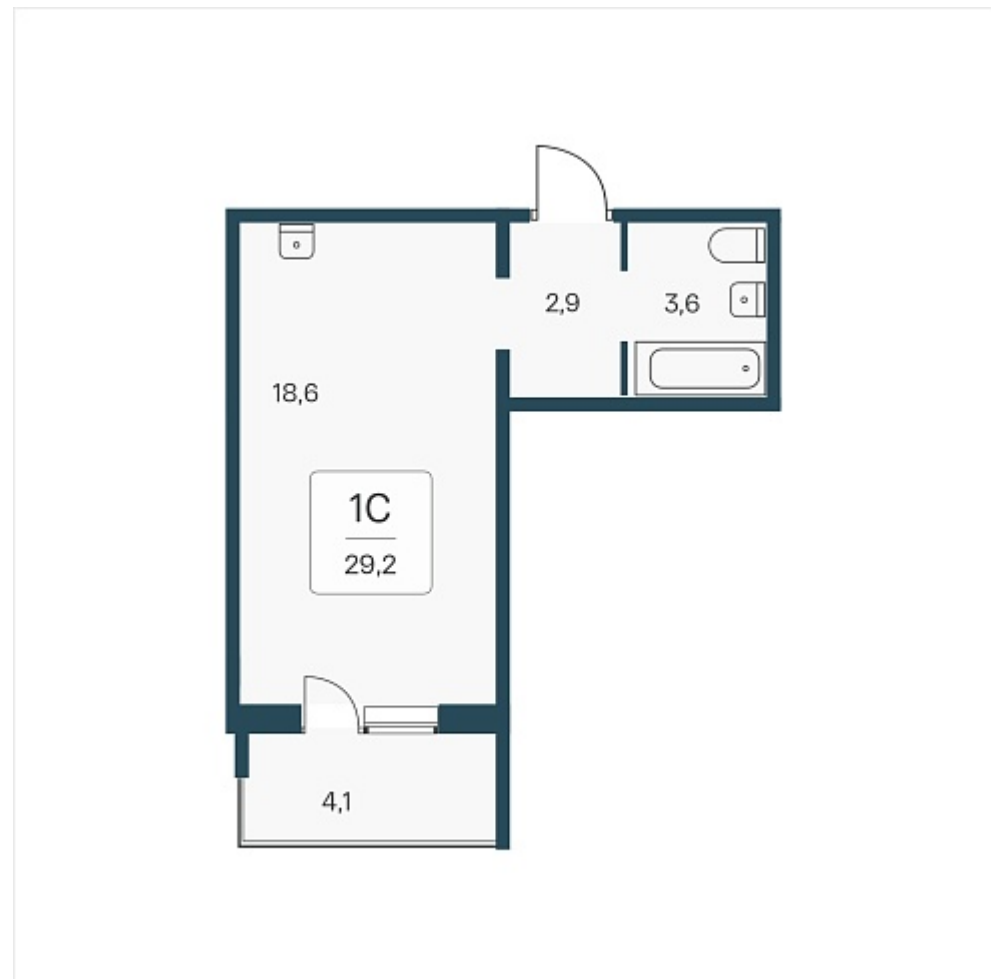

РАСЦВЕТАЙ

+7 383 255 88 22

Ежедневно 9:00 - 19:00

Эко-квартал на Кедровой

План этажа

Характеристика

1-комнатная квартира-студия

3 650 000 ₽
125 000 ₽/м²

Дом	3
Номер квартиры	212
Площадь	29.2
Этаж	5
Название проекта	Эко-квартал на Кедровой
Стадия строительства	Строится

Планировка квартиры

Новый эко-квартал расположился на ул. Кедровой в тихом месте, окруженный лесным массивом, всего в 12 минутах от пл. Калинина. Это масштабный проект комплексной застройки, занимающий 28 гектаров. Ключевое преимущество - в расположении, кварт...