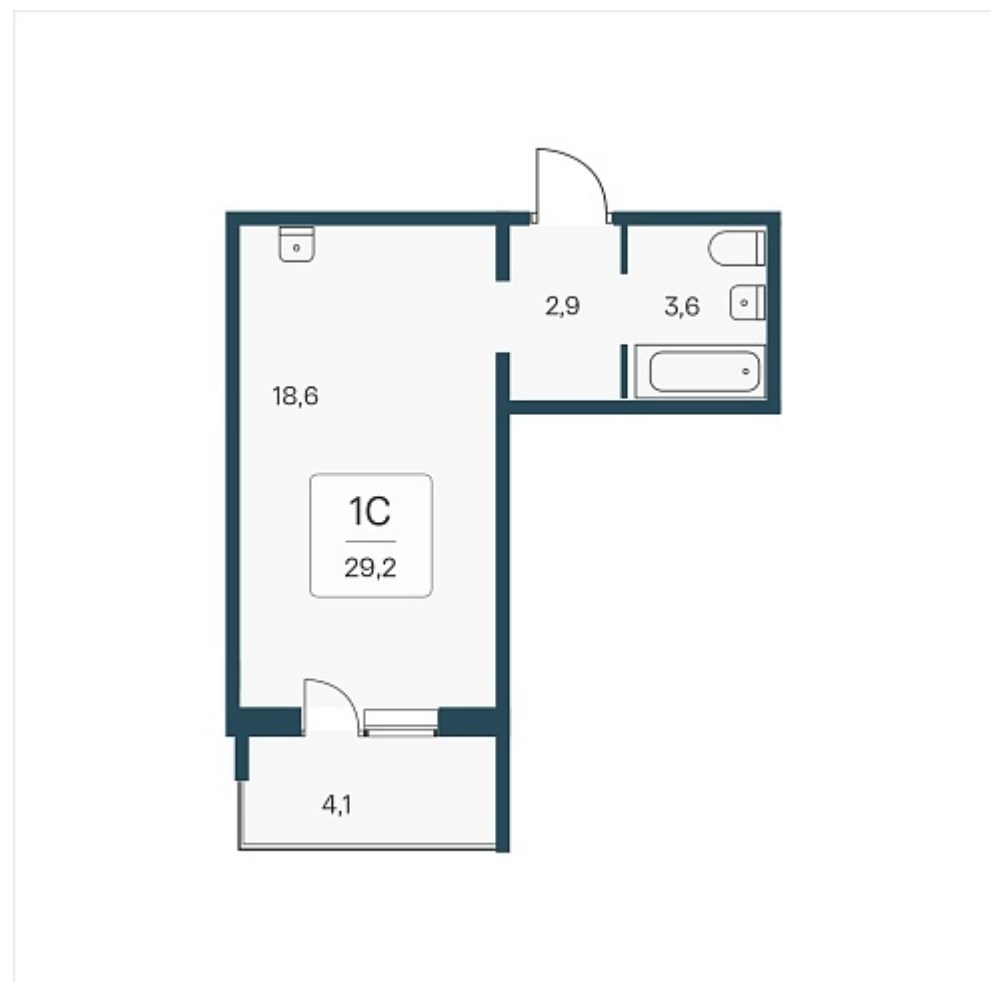

РАСЦВЕТАЙ

+7 383 255 88 22

Ежедневно 9:00 - 19:00

Эко-квартал на Кедровой

План этажа

Характеристика

1-комнатная квартира-студия

3 650 000 ₽
125 000 ₽/м²

Дом	3
Номер квартиры	222
Площадь	29.2
Этаж	6
Название проекта	Эко-квартал на Кедровой
Стадия строительства	Строится

Планировка квартиры

Новый эко-квартал расположился на ул. Кедровой в тихом месте, окруженный лесным массивом, всего в 12 минутах от пл. Калинина. Это масштабный проект комплексной застройки, занимающий 28 гектаров. Ключевое преимущество - в расположении, кварт...