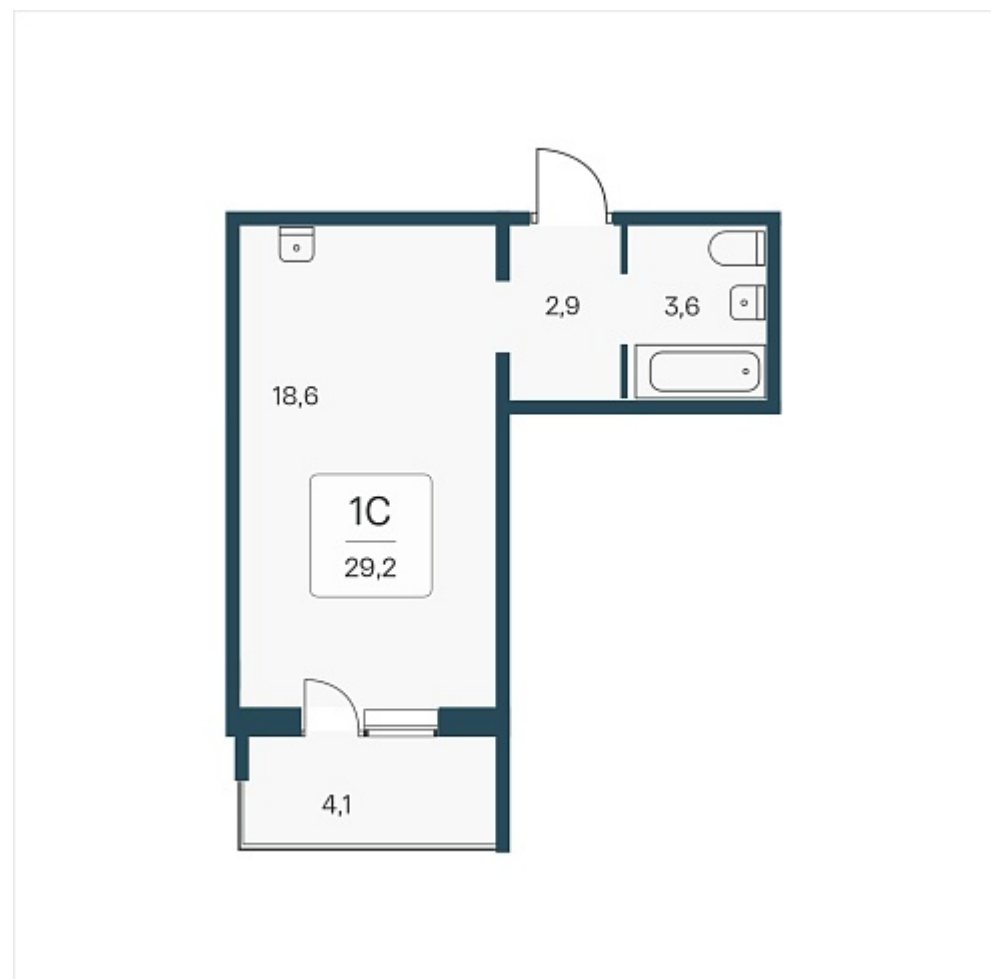

РАСЦВЕТАЙ

+7 383 255 88 22

Ежедневно 9:00 - 19:00

Эко-квартал на Кедровой

План этажа

Характеристика

1-комнатная квартира-студия

3 650 000 ₺
125 000 ₺/м²

Дом	3
Номер квартиры	222
Площадь	29.2
Этаж	6
Название проекта	Эко-квартал на Кедровой
Стадия строительства	Строится

Планировка квартиры

Новый эко-квартал расположился на ул. Кедровой в тихом месте, окруженный лесным массивом, всего в 12 минутах от пл. Калинина. Это масштабный проект комплексной застройки, занимающий 28 гектаров. Ключевое преимущество - в расположении, кварт...