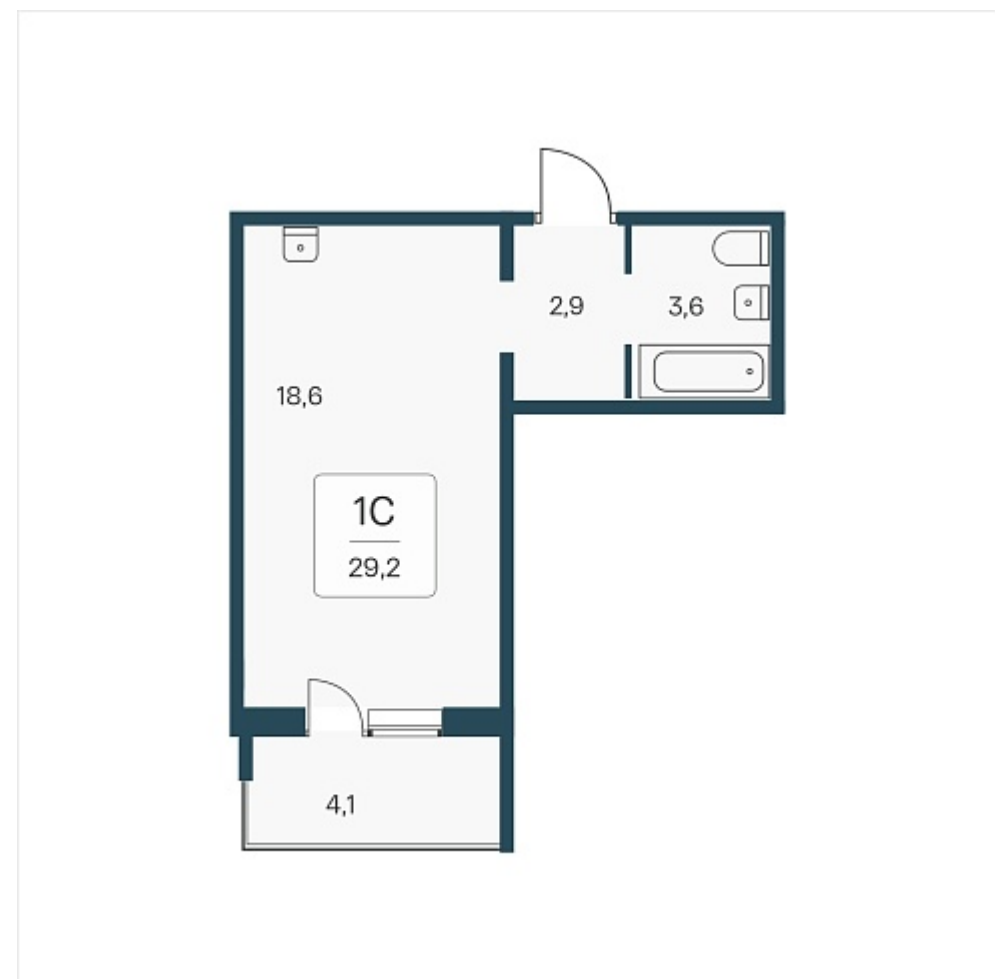

РАСЦВЕТАЙ

+7 383 255 88 22

Ежедневно 9:00 - 19:00

Эко-квартал на Кедровой

План этажа

Характеристика

1-комнатная квартира-студия

3 650 000 ₺
125 000 ₺/м²

Дом	3
Номер квартиры	232
Площадь	29.2
Этаж	7
Название проекта	Эко-квартал на Кедровой
Стадия строительства	Строится

Планировка квартиры

Новый эко-квартал расположился на ул. Кедровой в тихом месте, окруженный лесным массивом, всего в 12 минутах от пл. Калинина. Это масштабный проект комплексной застройки, занимающий 28 гектаров. Ключевое преимущество - в расположении, кварт...