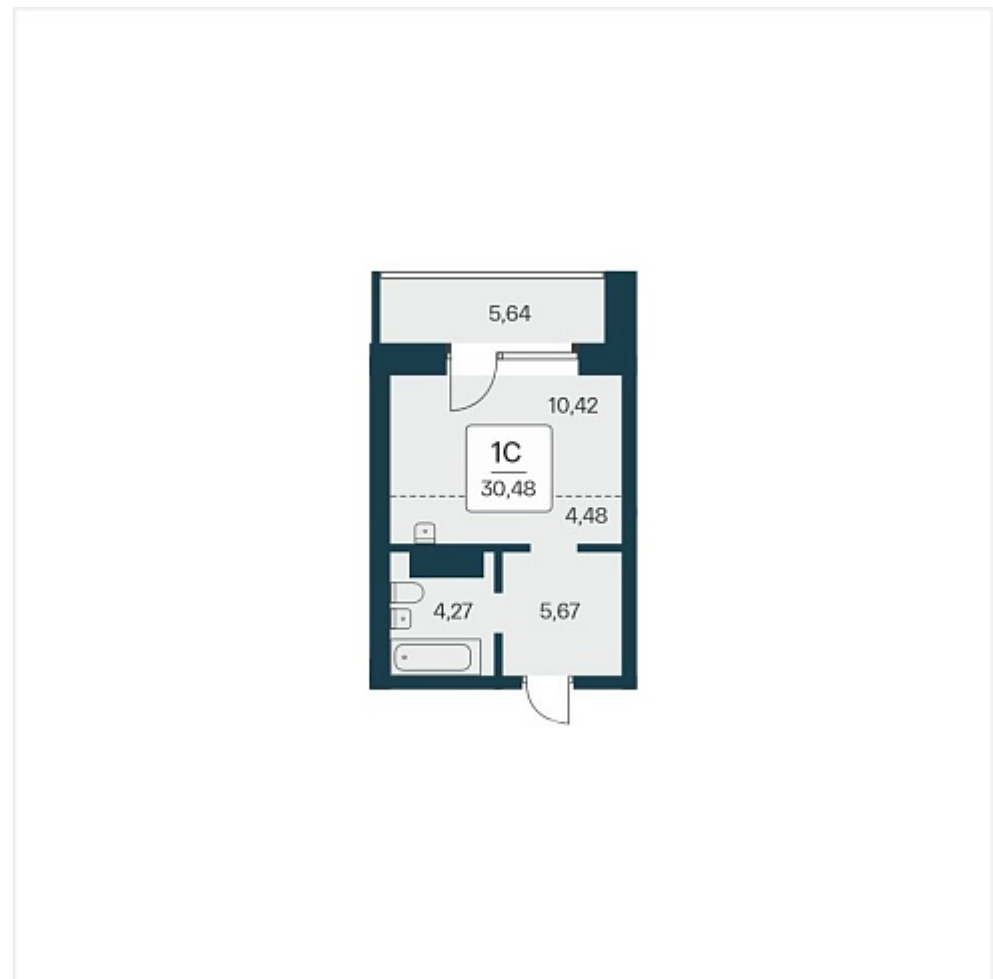

РАСЦВЕТАЙ

+7 383 255 88 22

Ежедневно 9:00 - 19:00

Сакура парк

План этажа

Характеристика

1-комнатная квартира-студия

6 200 000 ₽
203 412 ₽/м²

Дом	3
Номер квартиры	1 065
Площадь	30.48
Этаж	4
Название проекта	Сакура парк
Стадия строительства	Строится

Планировка квартиры

Сакура парк – это квартал из трех 25-этажных домов комфорт-класса, расположенный в новом центре, в шаговой доступности от станции метро «Октябрьская». Камерное благоустройство каждого двора соседствует с зеленым парком «Аллея городов».
...