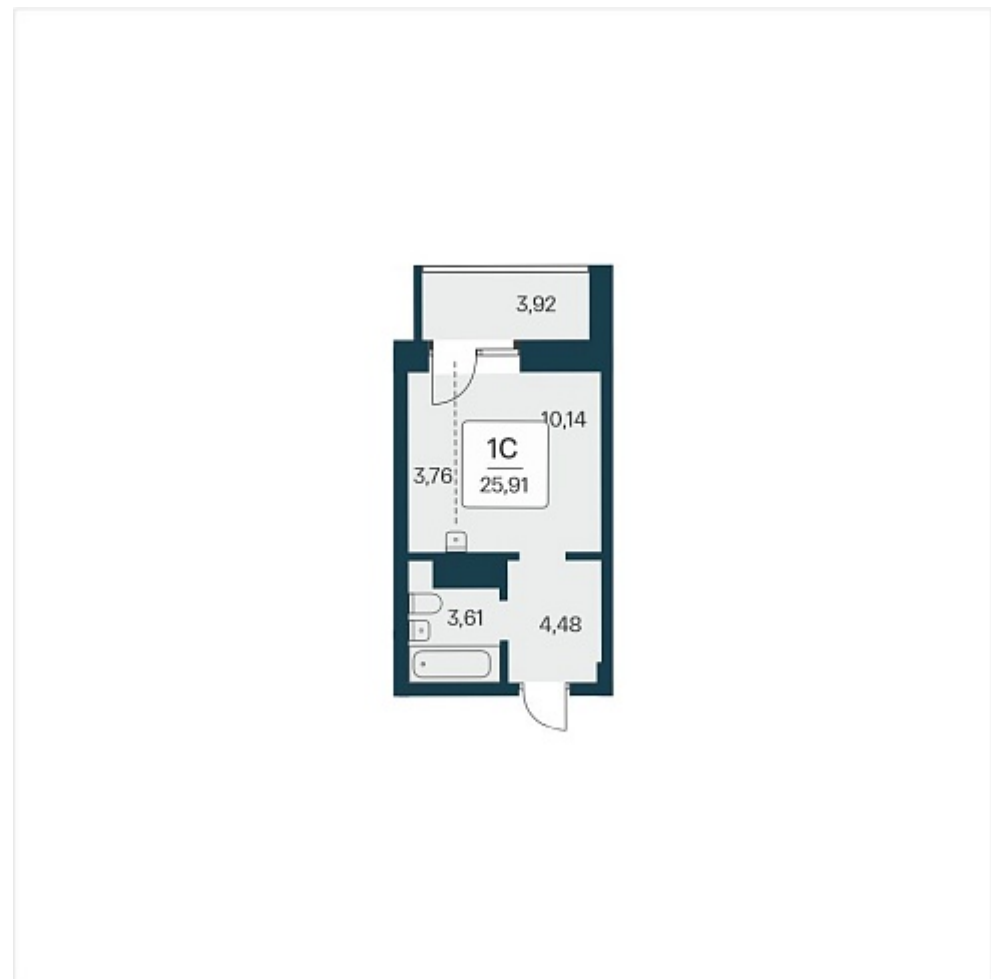

РАСЦВЕТАЙ

+7 383 255 88 22

Ежедневно 9:00 - 19:00

Сакура парк

План этажа

Характеристика

1-комнатная квартира-студия

5 500 000 ₽
212 273 ₽/м²

Дом	3
Номер квартиры	1 088
Площадь	25.91
Этаж	5
Название проекта	Сакура парк
Стадия строительства	Строится

Планировка квартиры

Сакура парк - это квартал из трех 25-этажных домов комфорт-класса, расположенный в новом центре, в шаговой доступности от станции метро «Октябрьская». Камерное благоустройство каждого двора соседствует с зеленым парком «Аллея городов».
...