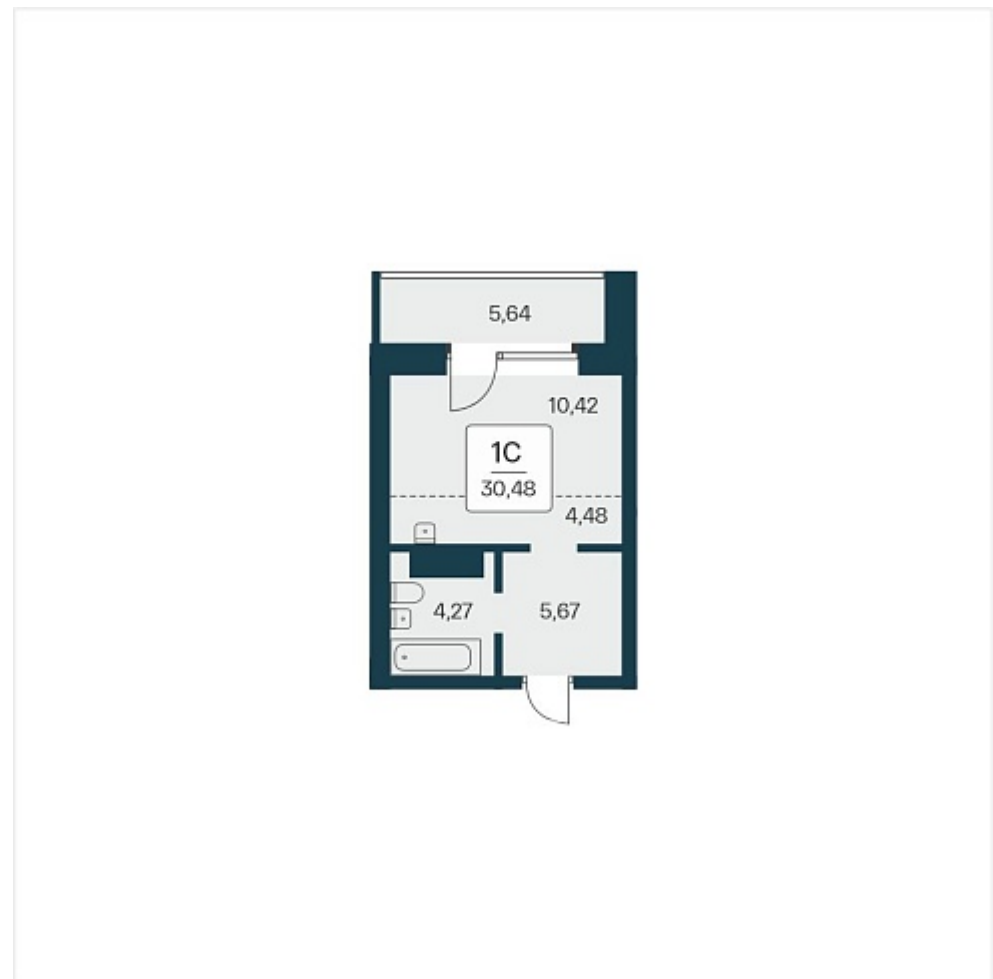

РАСЦВЕТАЙ

+7 383 255 88 22

Ежедневно 9:00 - 19:00

Сакура парк

План этажа

Характеристика

1-комнатная квартира-студия

6 300 000 ₽
206 693 ₽/м²

Дом 3

Номер квартиры 1 121

Площадь 30.48

Этаж 8

Название проекта Сакура парк

Стадия строительства Строится

Планировка квартиры

Сакура парк – это квартал из трех 25-этажных домов комфорт-класса, расположенный в новом центре, в шаговой доступности от станции метро «Октябрьская». Камерное благоустройство каждого двора соседствует с зеленым парком «Аллея городов».
...