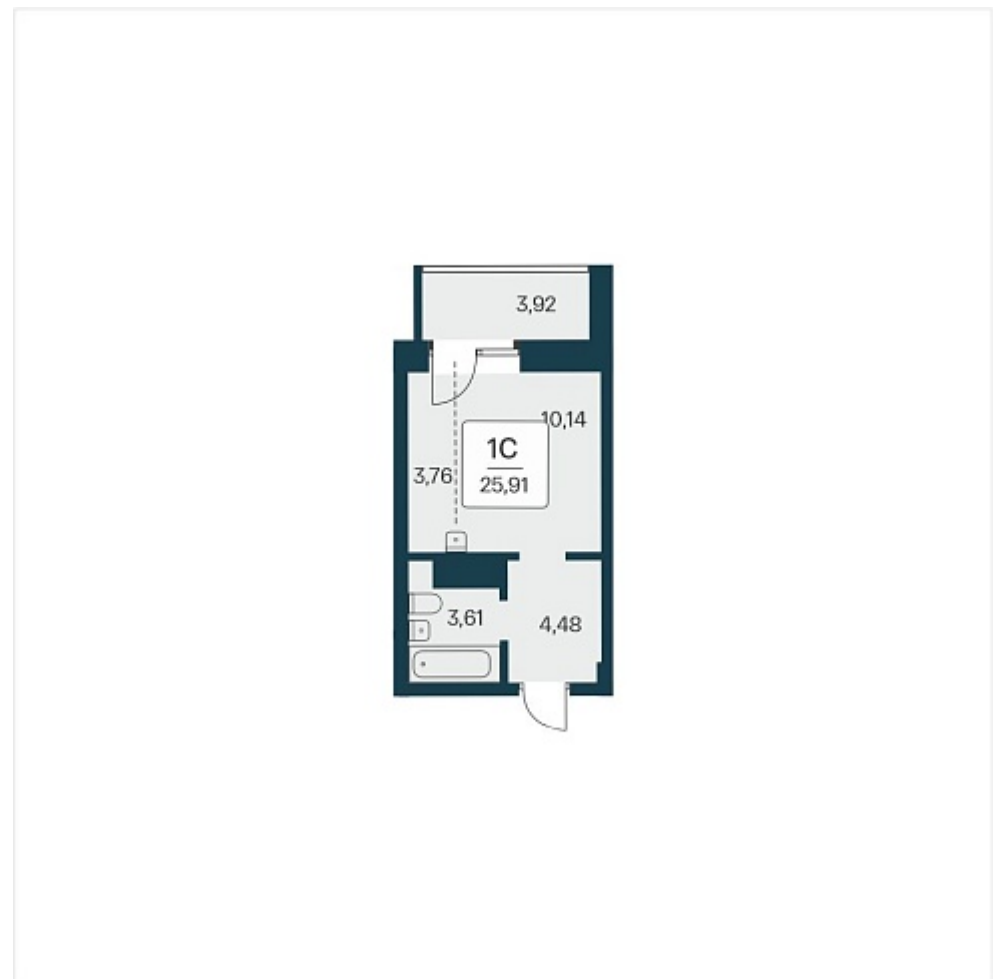

РАСЦВЕТАЙ

+7 383 255 88 22

Ежедневно 9:00 - 19:00

Сакура парк

План этажа

Характеристика

1-комнатная квартира-студия

5 600 000 ₽
216 133 ₽/м²

Дом	3
Номер квартиры	1 130
Площадь	25.91
Этаж	8
Название проекта	Сакура парк
Стадия строительства	Строится

Планировка квартиры

Сакура парк - это квартал из трех 25-этажных домов комфорт-класса, расположенный в новом центре, в шаговой доступности от станции метро «Октябрьская». Камерное благоустройство каждого двора соседствует с зеленым парком «Аллея городов».
...