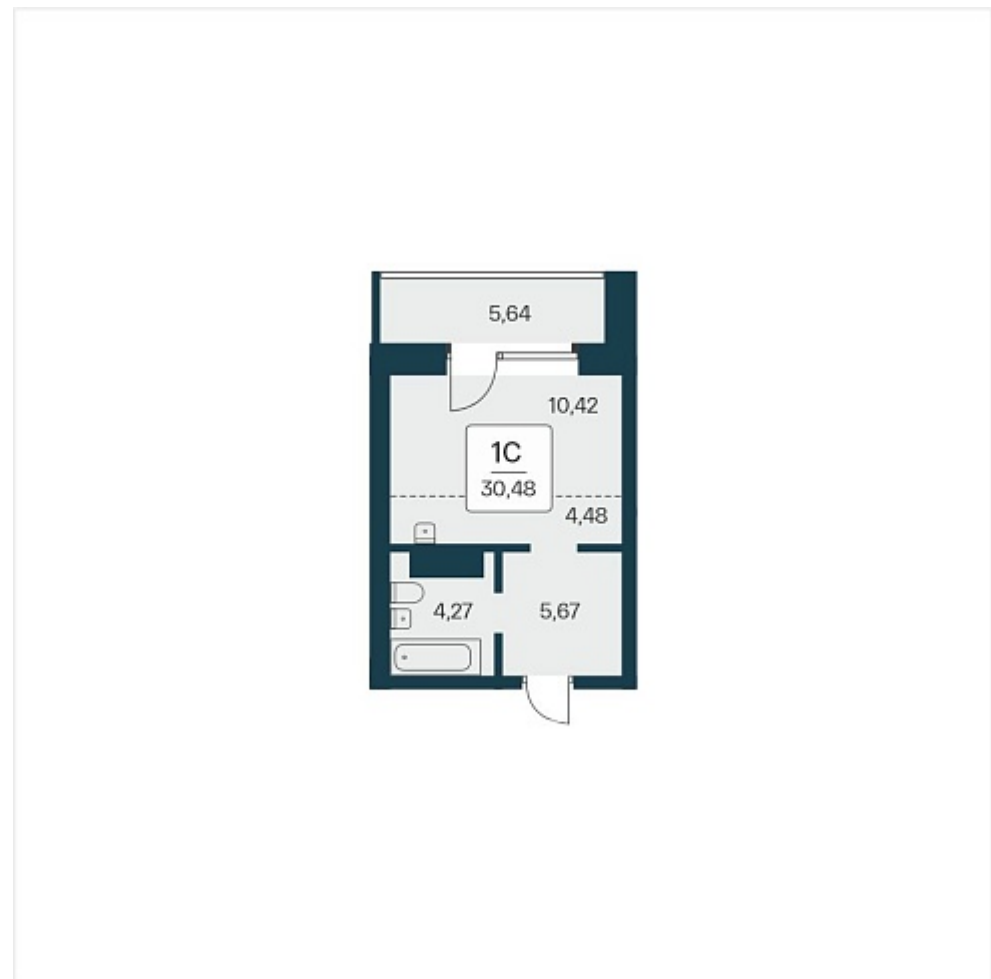

Планировка квартиры