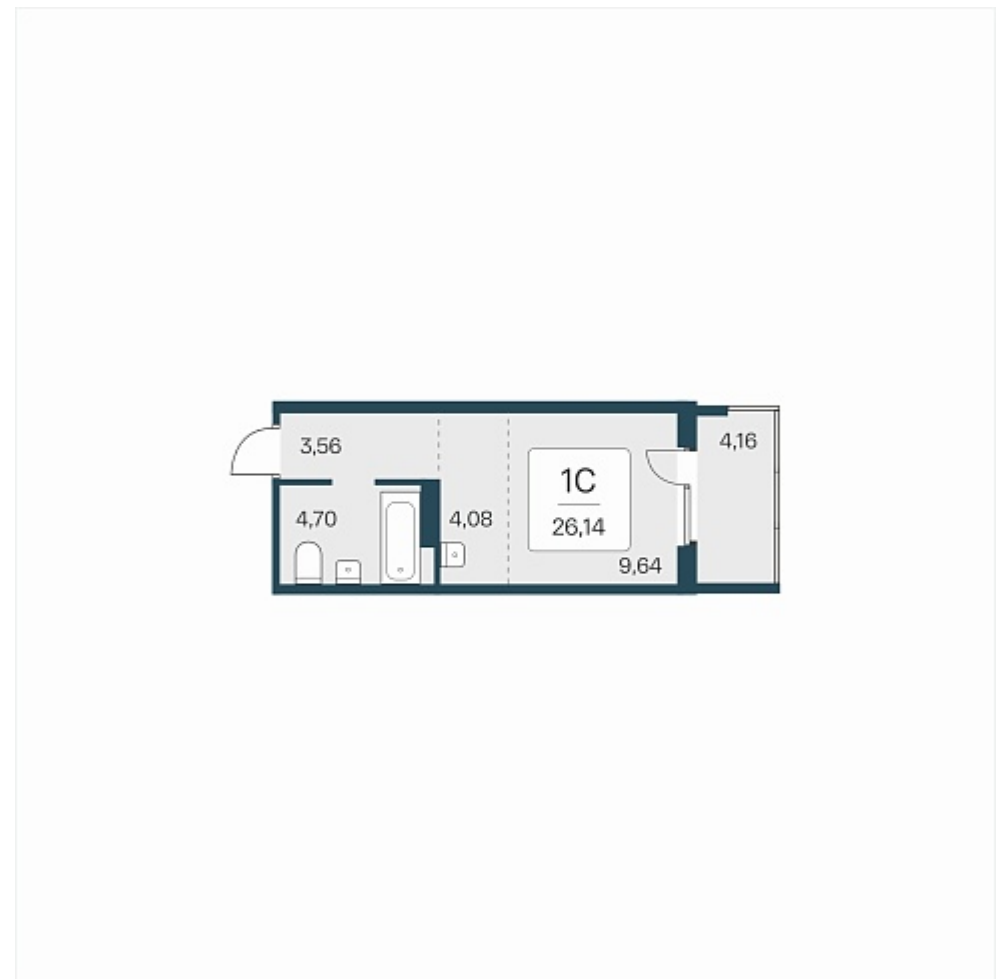

РАСЦВЕТАЙ

+7 383 255 88 22

Ежедневно 9:00 - 19:00

Эко-квартал на Кедровой

План этажа

Характеристика

1-комнатная квартира-студия

3 150 000 ₽
120 505 ₽/м²

Дом

Номер квартиры 122

Площадь 26.14

Этаж 3

Название проекта Эко-квартал на Кедровой

Стадия строительства Строится

Планировка квартиры

Новый эко-квартал расположился на ул. Кедровой в тихом месте, окруженный лесным массивом, всего в 12 минутах от пл. Калинина. Это масштабный проект комплексной застройки, занимающий 28 гектаров. Ключевое преимущество - в расположении, кварт...