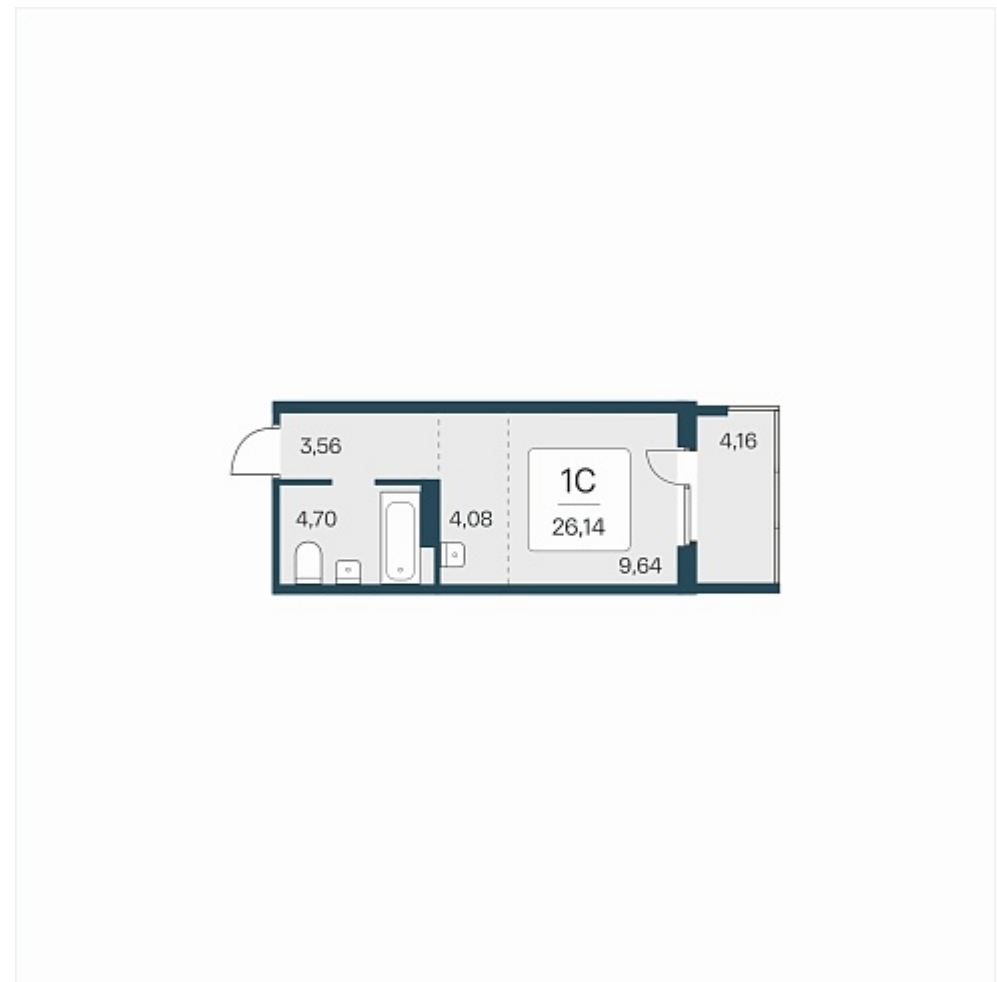

РАСЦВЕТАЙ

+7 383 255 88 22

Ежедневно 9:00 - 19:00

Эко-квартал на Кедровой

План этажа

Характеристика

1-комнатная квартира-студия

3 250 000 ₽

124 331 ₽/м²

Дом

Номер квартиры 138

Площадь 26.14

Этаж 5

Название проекта Эко-квартал на Кедровой

Стадия строительства Строится

Планировка квартиры

Новый эко-квартал расположился на ул. Кедровой в тихом месте, окруженный лесным массивом, всего в 12 минутах от пл. Калинина. Это масштабный проект комплексной застройки, занимающий 28 гектаров. Ключевое преимущество - в расположении, кварт...