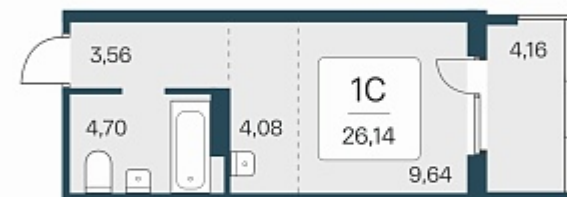

124 331 ₽/м²

Дом

Номер квартиры 146

Площадь 26.14

Этаж 6

Название проекта Эко-квартал на Кедровой

Стадия строительства Строится

Планировка квартиры