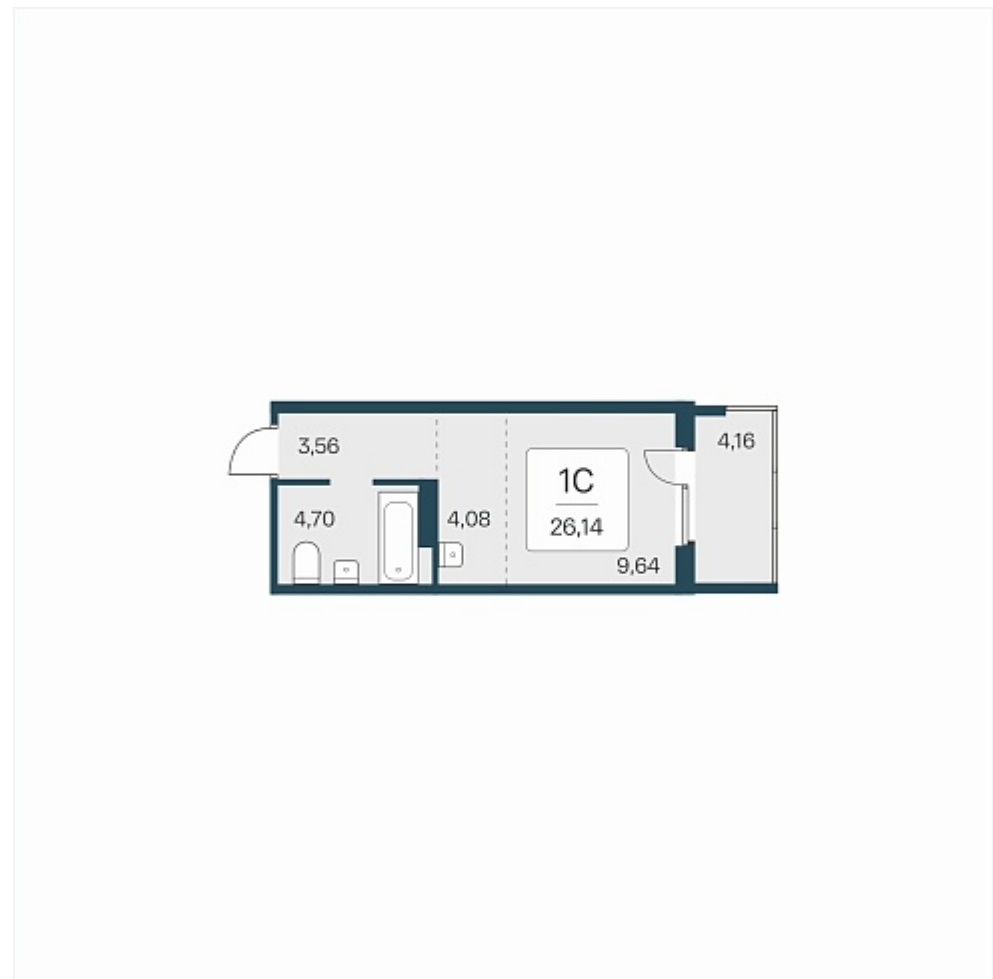

## План этажа

### 1-комнатная квартира-студия

3 350 000 ₽  
128 156 ₽/м<sup>2</sup>

Дом

Номер квартиры 162

Площадь 26.14

Этаж 8

Название проекта Эко-квартал на Кедровой

Стадия строительства Строится

## Планировка квартиры

Новый эко-квартал расположился на ул. Кедровой в тихом месте, окруженный лесным массивом, всего в 12 минутах от пл. Калинина. Это масштабный проект комплексной застройки, занимающий 28 гектаров. Ключевое преимущество - в расположении, кварт...