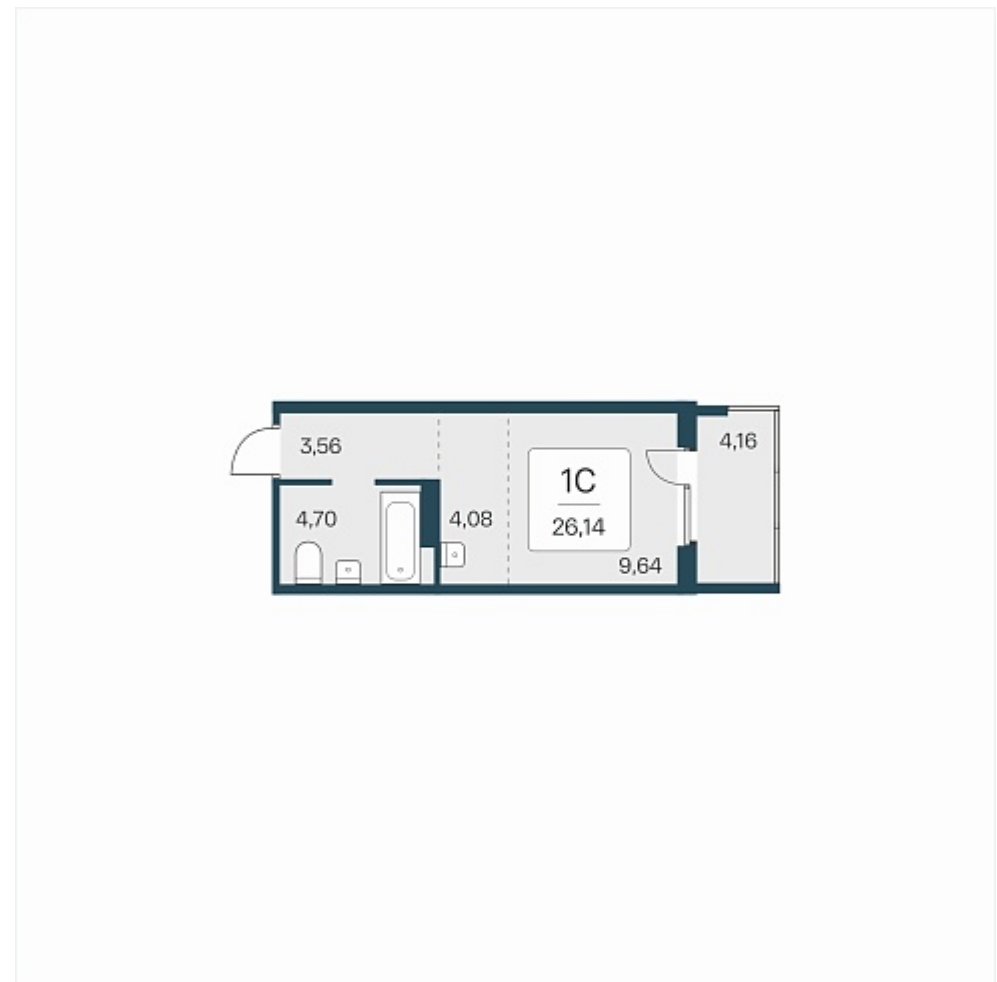

РАСЦВЕТАЙ

+7 383 255 88 22

Ежедневно 9:00 - 19:00

Эко-квартал на Кедровой

План этажа

Характеристика

1-комнатная квартира-студия

3 350 000 ₽
128 156 ₽/м²

Дом

Номер квартиры 170

Площадь 26.14

Этаж 9

Название проекта Эко-квартал на Кедровой

Стадия строительства Строится

Планировка квартиры

Новый эко-квартал расположился на ул. Кедровой в тихом месте, окруженный лесным массивом, всего в 12 минутах от пл. Калинина. Это масштабный проект комплексной застройки, занимающий 28 гектаров. Ключевое преимущество - в расположении, кварт...