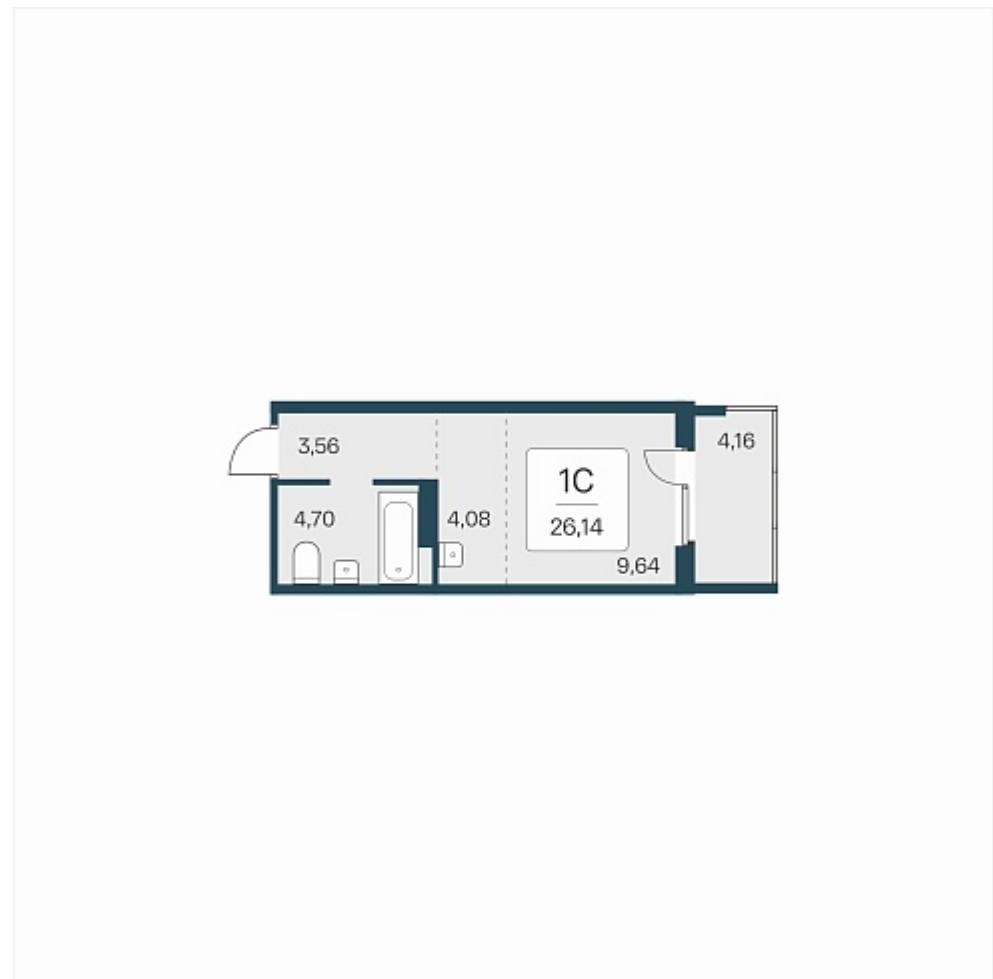

РАСЦВЕТАЙ

+7 383 255 88 22

Ежедневно 9:00 - 19:00

Эко-квартал на Кедровой

План этажа

Характеристика

1-комнатная квартира-студия

3 550 000 ₽
135 807 ₽/м²

Дом

Номер квартиры 218

Площадь 26.14

Этаж 15

Название проекта Эко-квартал на Кедровой

Стадия строительства Строится

Планировка квартиры

Новый эко-квартал расположился на ул. Кедровой в тихом месте, окруженный лесным массивом, всего в 12 минутах от пл. Калинина. Это масштабный проект комплексной застройки, занимающий 28 гектаров. Ключевое преимущество - в расположении, кварт...