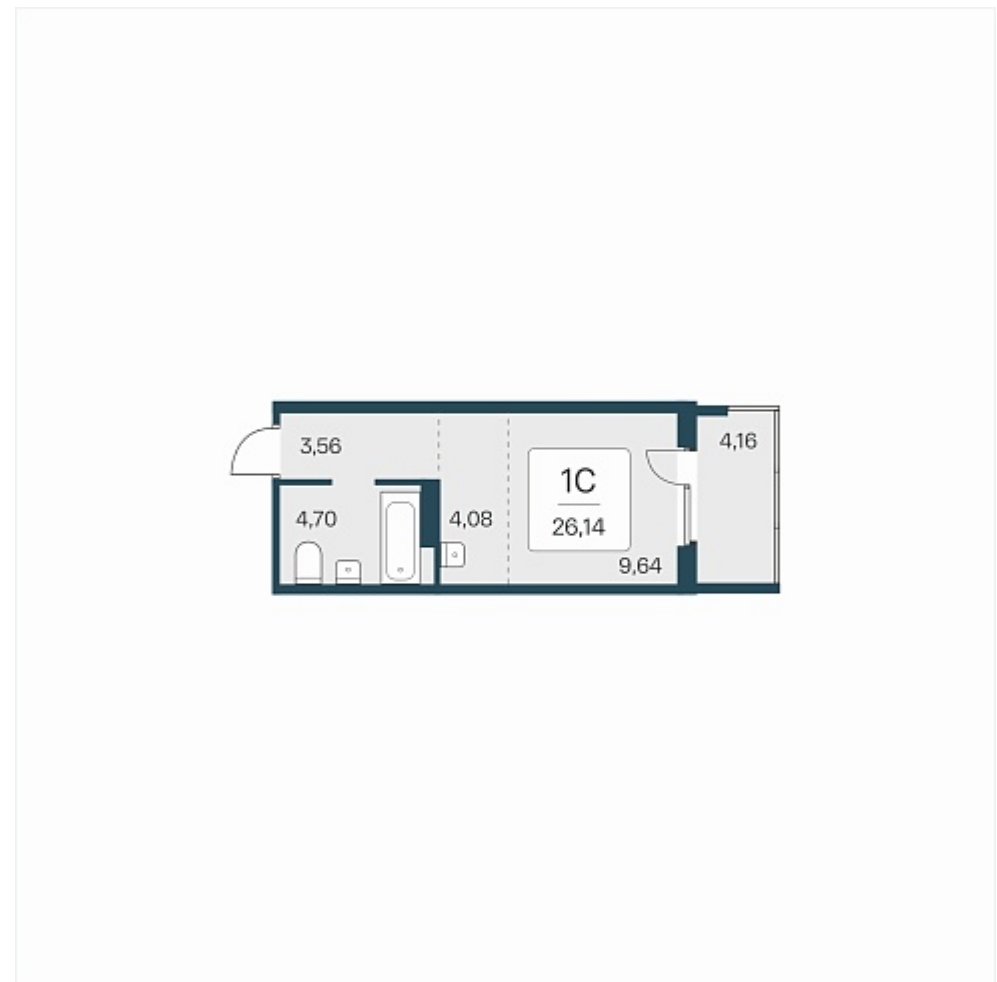

РАСЦВЕТАЙ

+7 383 255 88 22

Ежедневно 9:00 - 19:00

Эко-квартал на Кедровой

План этажа

Характеристика

1-комнатная квартира-студия

3 650 000 ₽
139 633 ₽/м²

Дом

Номер квартиры 226

Площадь 26.14

Этаж 16

Название проекта Эко-квартал на Кедровой

Стадия строительства Строится

Планировка квартиры

Новый эко-квартал расположился на ул. Кедровой в тихом месте, окруженный лесным массивом, всего в 12 минутах от пл. Калинина. Это масштабный проект комплексной застройки, занимающий 28 гектаров. Ключевое преимущество - в расположении, кварт...