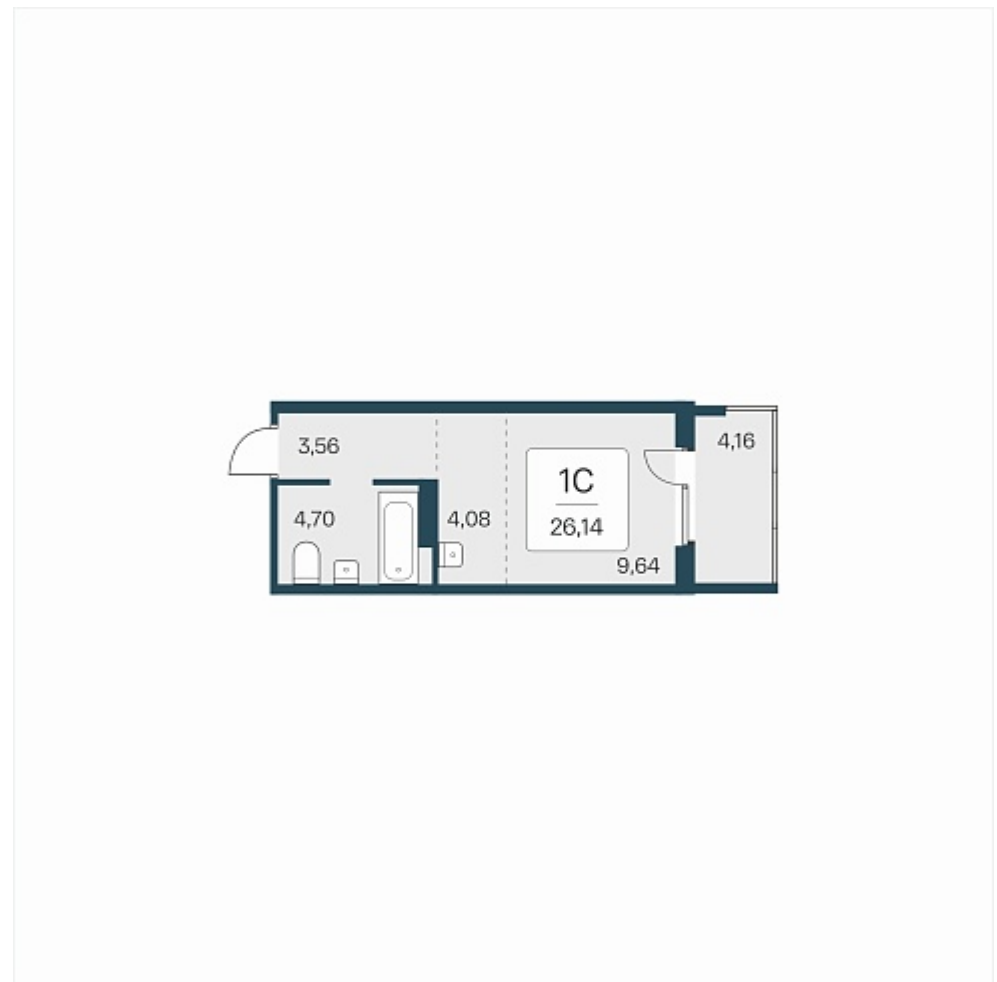

## План этажа

### 1-комнатная квартира-студия

3 650 000 ₽  
139 633 ₽/м<sup>2</sup>

Дом

Номер квартиры 234

Площадь 26.14

Этаж 17

Название проекта Эко-квартал на Кедровой

Стадия строительства Строится

## Планировка квартиры

Новый эко-квартал расположился на ул. Кедровой в тихом месте, окруженный лесным массивом, всего в 12 минутах от пл. Калинина. Это масштабный проект комплексной застройки, занимающий 28 гектаров. Ключевое преимущество - в расположении, кварт...